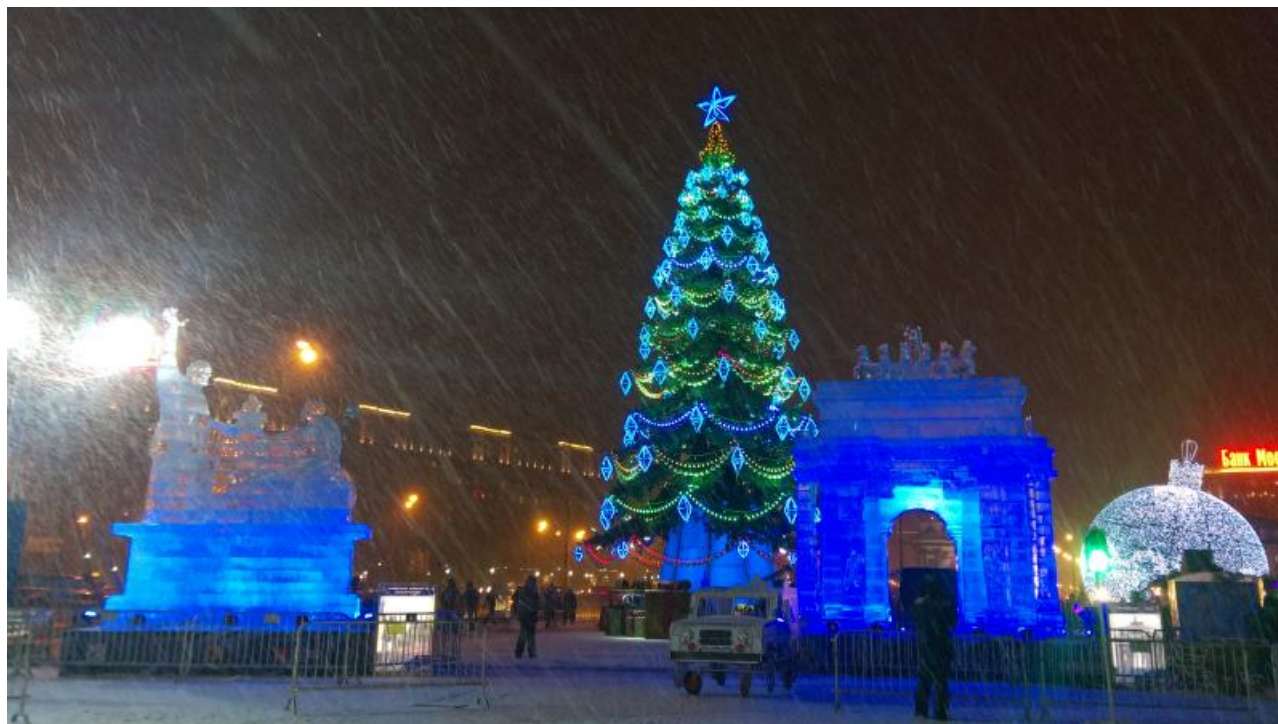

## Улицу Большая Якиманка украсит новогодняя ель

17.11.2016

В преддверии новогоднего сезона столичные службы готовятся к украшению города. Стало известно об установке 35 елок в центре города и других округах.

На сайте [газеты](#) Мещанского района сообщается о том, что самой высокой станет ель на Лубянской площади, чья высота составит 25 метров.

На территории района Якиманка елку установят на пересечении Полянки с улицей Большая Якиманка. Дерево планируют украсить различными светящимися шарами и обычными матовыми. Уточняется, что некоторые из них будут подсвечиваться изнутри, отображая символику и цифру 2017. Еще одним украшением станут яркие наконечники в форме жар-птиц, а также цветные гирлянды.